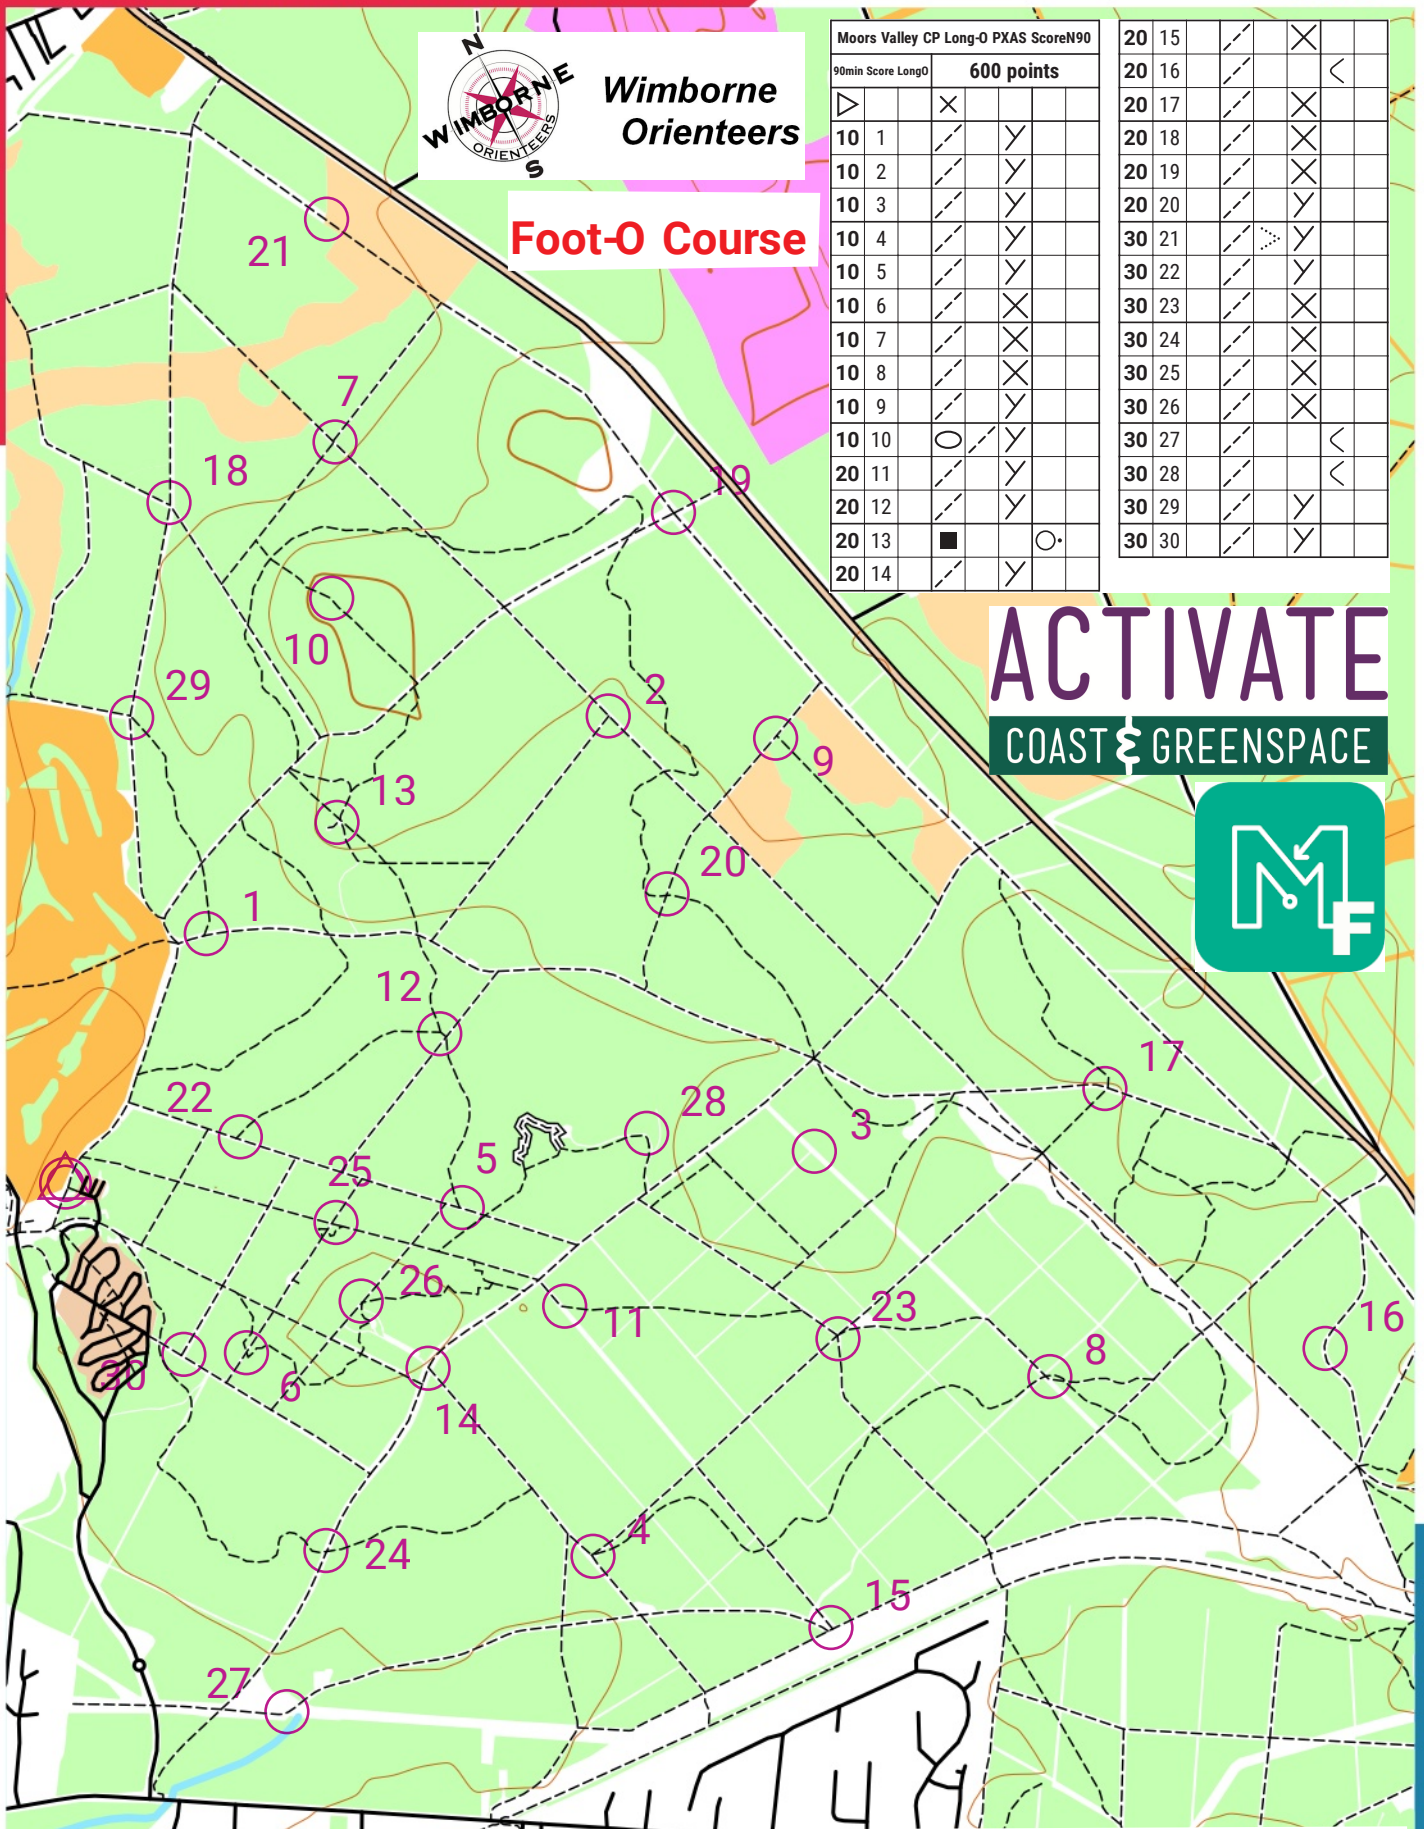

MOORS VALLEY COUNTRY PARK

scale 1:12500, contours 10m
500m

**Wimborne
Orienteers**

Foot-O Course

Moors Valley CP Long-O PXAS ScoreN90			
90min Score	LongO	600 points	
10	1	/	Y
10	2	/	Y
10	3	/	Y
10	4	/	Y
10	5	/	Y
10	6	/	X
10	7	/	X
10	8	/	X
10	9	/	Y
10	10	○	Y
20	11	/	Y
20	12	/	Y
20	13	■	○
20	14	/	Y

20	15	/	X
20	16	/	X
20	17	/	X
20	18	/	X
20	19	/	X
20	20	/	Y
30	21	/	Y
30	22	/	Y
30	23	/	X
30	24	/	X
30	25	/	X
30	26	/	X
30	27	/	X
30	28	/	X
30	29	/	Y
30	30	/	Y

ACTIVATE
COAST & GREENSPACE

www.wimborne-orienteers.org.uk

90 minute score course Controls 1-10 10 points Controls 11-20 20 points Controls 21-30 30 points